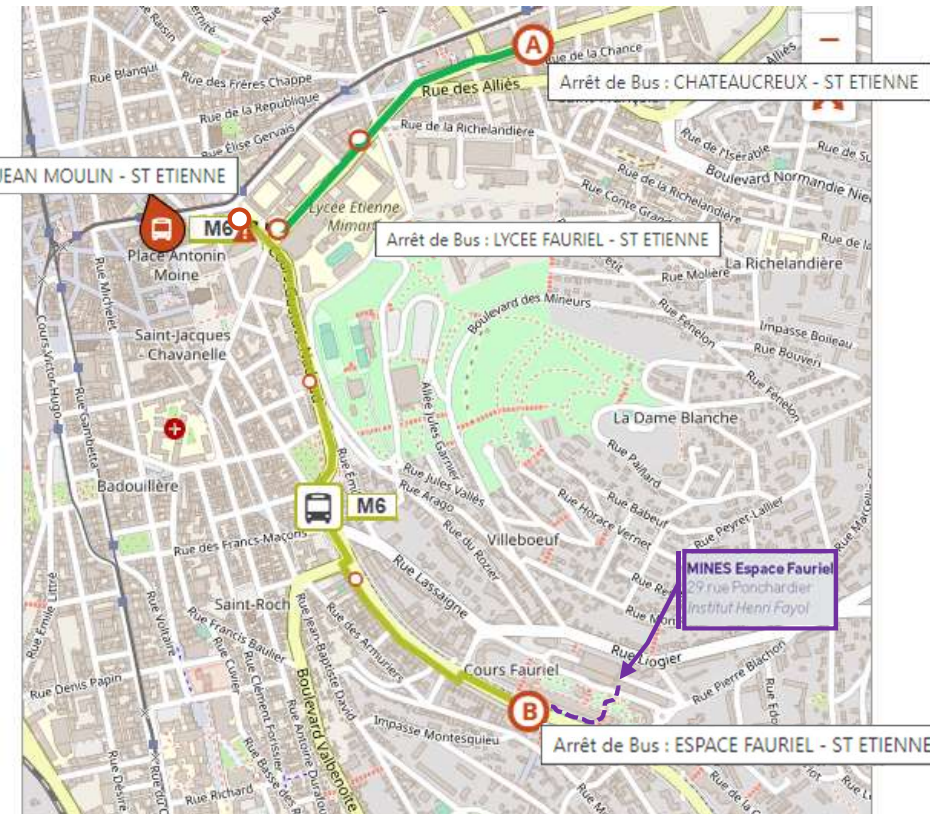

En bus STAS depuis la gare

Site web :
<https://www.reseau-stas.fr/>

En vélo velivert depuis la gare

15h35	A	Place Lucien Neuwirth ST ETIENNE	Plan
		2.2km	14min
15h48	B	ESPACE FAURIEL ST ETIENNE	

Vélo

Site web :
<https://www.velivert.fr/>