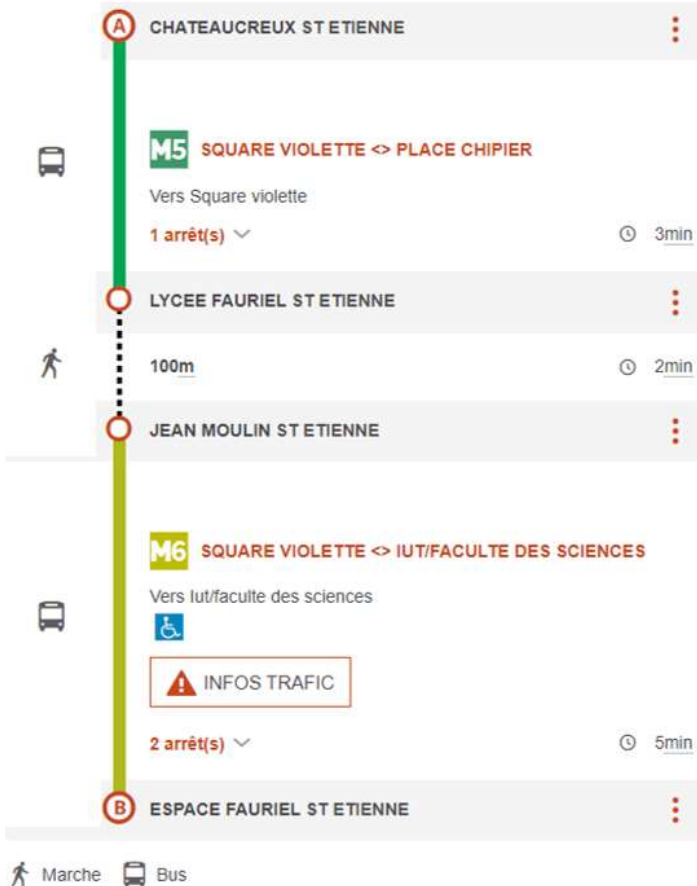

En bus STAS depuis la gare

Site web :
<https://www.reseau-stas.fr/>

En vélo velivert depuis la gare

15h35	A	Place Lucien Neuwirth ST ETIENNE	Plan
		2.2km	14min
15h48	B	ESPACE FAURIEL ST ETIENNE	

Vélo

Site web :
<https://www.velivert.fr/>